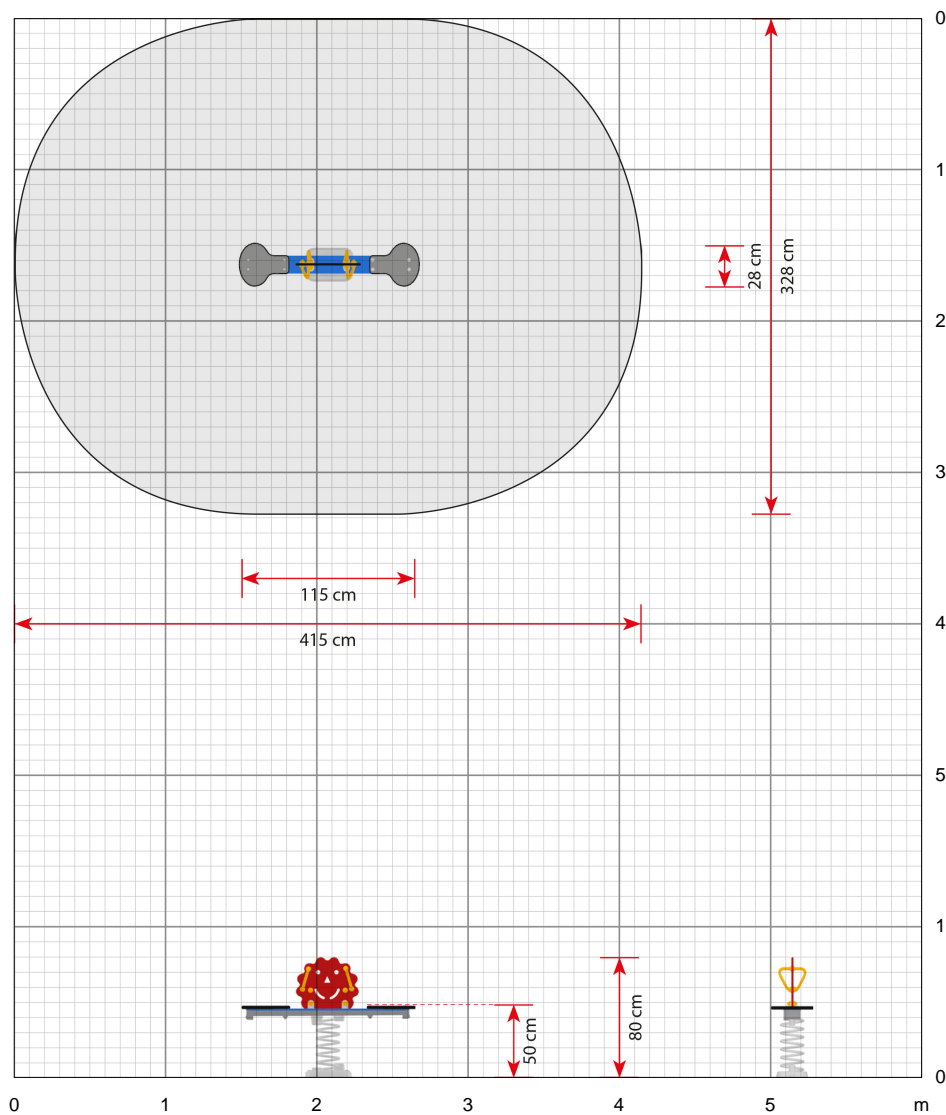

442

Sonne

Maßstab 1:50 (wenn bei 100 % gedruckt)

Klicken Sie hier, um auf unserer Website mehr über das Produkt zu erfahren:
<https://www.ledonspiel.de/produkt/442/>