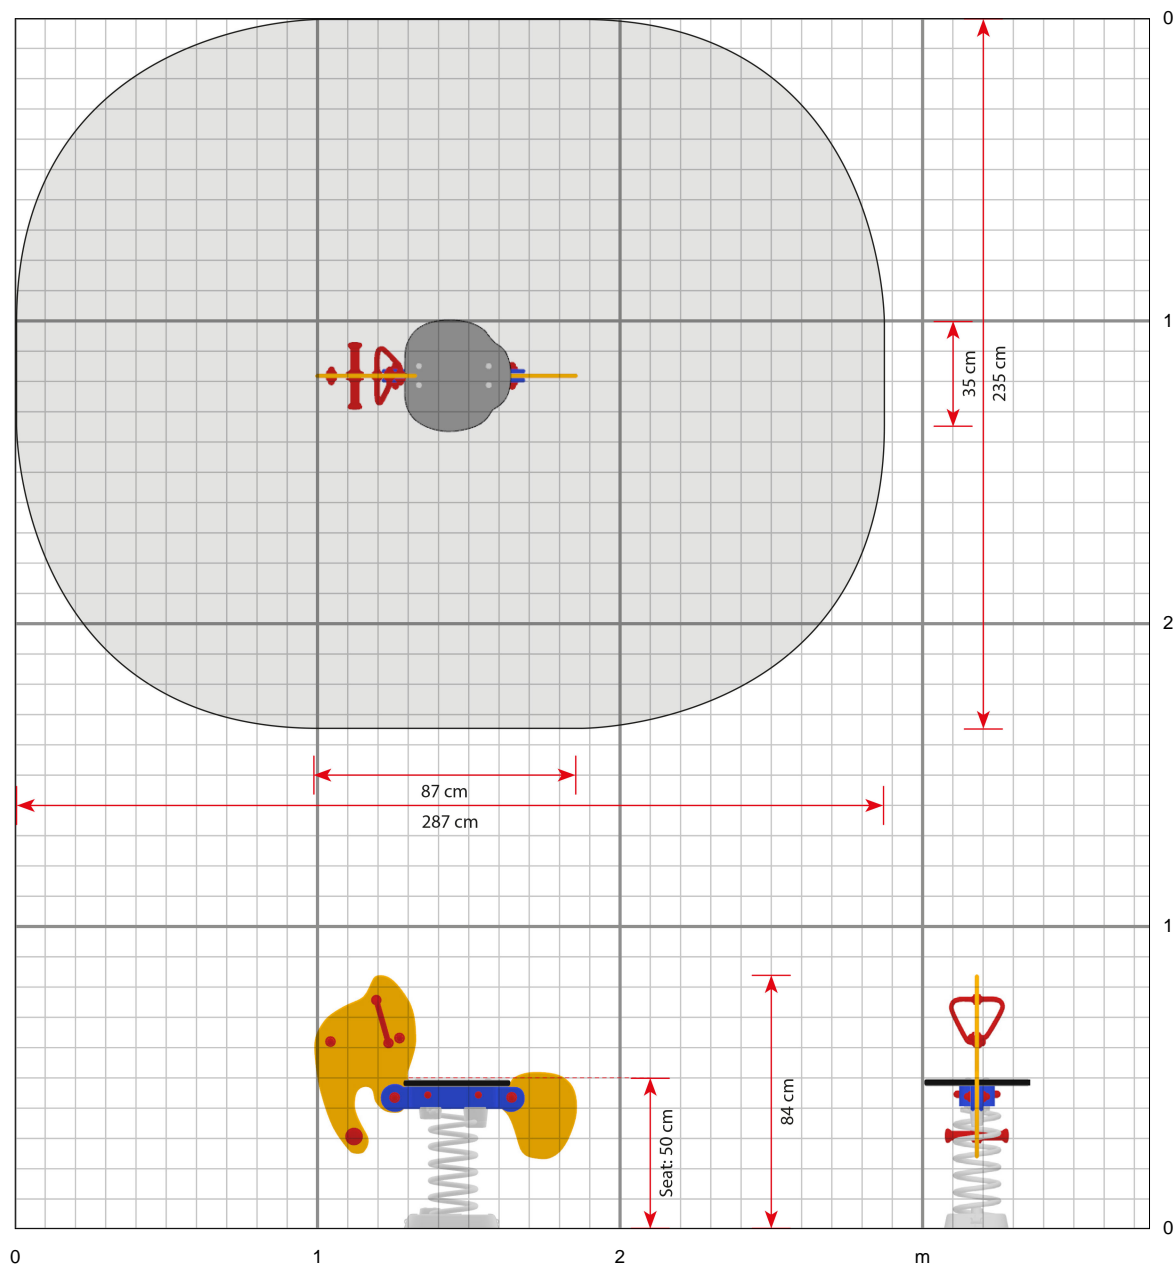

Klicken Sie hier, um auf unserer Website mehr über das Produkt zu erfahren:
<https://www.ledonspiel.de/produkt/413/>

Spezifikationen

Artikelnummer
413

Produktabmessungen (LxBxH)
87 x 35 x 84 cm

Flächenbedarf inkl. Sicherheitsabständen (LxB)
287 x 235 cm

Max. Fallhöhe
50 cm

Altersempfehlung
Ab 2 Jahren

Ungefähre Montagedauer
1 Person 1 Stunde

Das spricht für LEDON:

Qualitätsprodukte aus Dänemark

Spielgeräte, die in Zusammenarbeit mit Kindern entwickelt wurden

Wartungsarme Spielplätze

Nachhaltige Materialien

TÜV-Zertifizierung nach EN 1176

413

Gelber Elefant

Maßstab 1:25 (wenn bei 100 % gedruckt)

Klicken Sie hier, um auf unserer Website mehr über das Produkt zu erfahren:
<https://www.ledonspiel.de/produkt/413/>