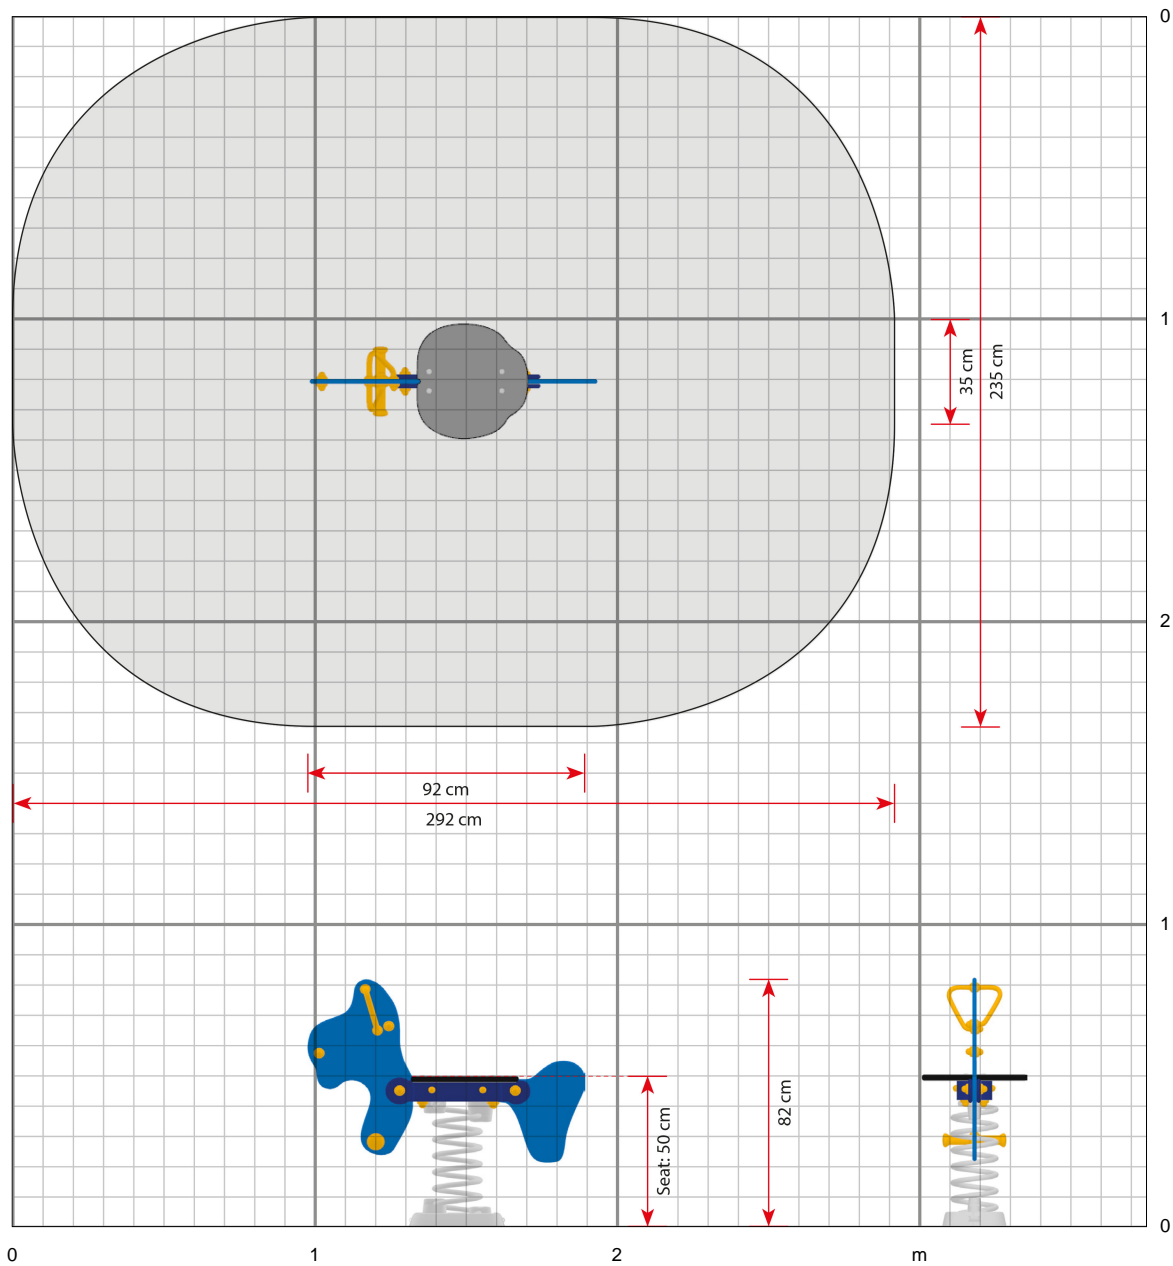

## Spezifikationen

**Artikelnummer**  
411

**Produktabmessungen (LxBxH)**  
92 x 35 x 82 cm

**Flächenbedarf inkl. Sicherheitsabständen (LxB)**  
292 x 235 cm

**Max. Fallhöhe**  
50 cm

**Altersempfehlung**  
Ab 2 Jahren

## Muli

Maßstab 1:25 (wenn bei 100 % gedruckt)

Klicken Sie hier, um auf unserer Website mehr über das Produkt zu erfahren:  
<https://www.ledonspiel.de/produkt/411/>