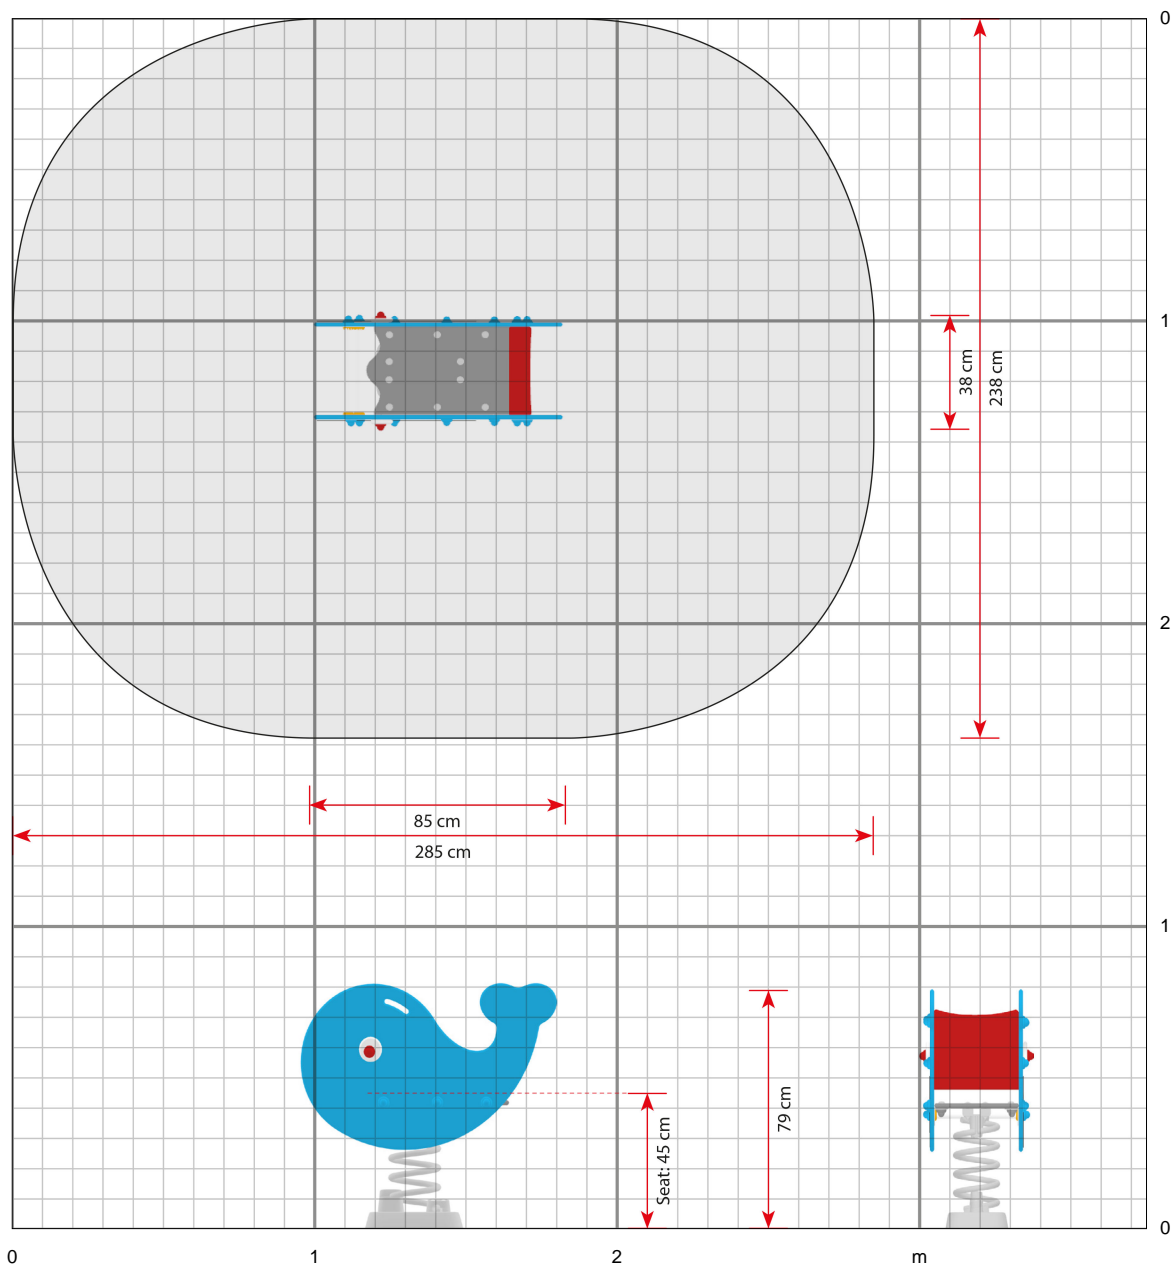

302110

Wal Willy

Maßstab 1:25 (wenn bei 100 % gedruckt)

Klicken Sie hier, um auf unserer Website mehr über das Produkt zu erfahren:
<https://www.ledonspiel.de/produkt/302110/>