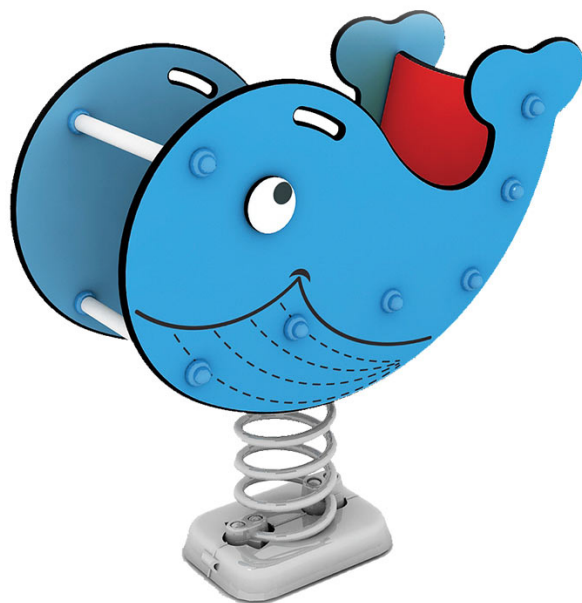

### Federwippgeräte für jedes Spiel

Reite auf dem Rücken von Wal Willy und spüre das Brausen des Meeres auf diesem aufregenden Federwippgerät. Dank der Rückenlehne und der Seitenteile ist es auch für die Kleinsten geeignet.

Die Produktreihe LEDON Originals umfasst eine große Auswahl an Federwippgeräten mit der Form von Tieren und Fahrzeugen. Alle Federwippgeräte sind ideal für Rollenspiele geeignet hier können Kinder das Pferd füttern, das Motorrad reparieren usw. Außerdem stärken sie die Motorik und das Gleichgewicht der Kinder, da sie ihre Arme und Beine benutzen müssen, um nach vorn und hinten zu wippen.

Die Federwippgeräte sind alle aus wartungsarmen Materialien gefertigt. Sie haben unter anderem ergonomische Nylongriffe, die das Risiko von Gebissverletzungen minimieren und dafür sorgen, dass die Hände der Kinder bei Frost nicht an ihnen haften bleiben.

## Wal Willy

Maßstab 1:25 (wenn bei 100 % gedruckt)

Klicken Sie hier, um auf unserer Website mehr über das Produkt zu erfahren:  
<https://www.ledonspiel.de/produkt/302110/>